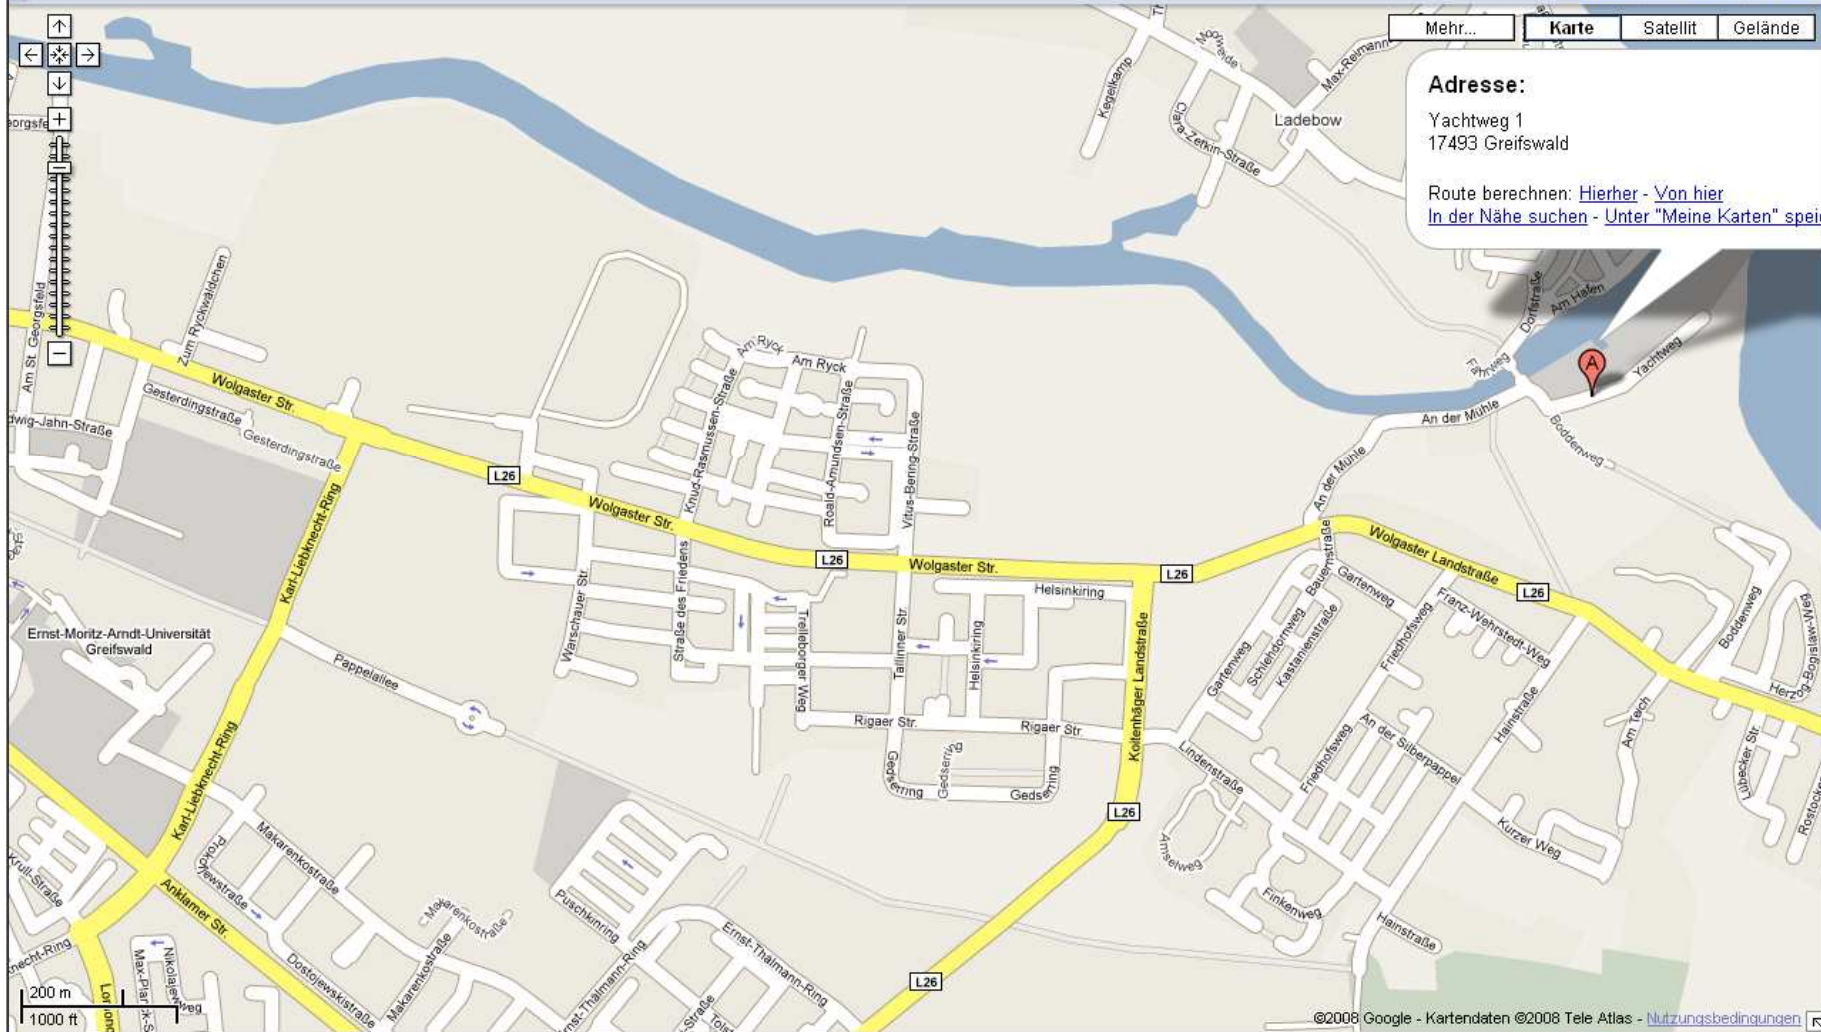

wieck greifswald yachtweg 1

Maps-Suche

Suchoptionen anzeigen

Unternehmen, Adressen und interessante Orte finden. [Weitere Informationen](#)

Drucken Senden Link

Mehr... Karte Satellit Gelände

Adresse:

Yachtweg 1
17493 Greifswald

Route berechnen: [Hierher](#) - [Von hier](#)
[In der Nähe suchen](#) - Unter "Meine Karten" speichern

Fertig

Internet